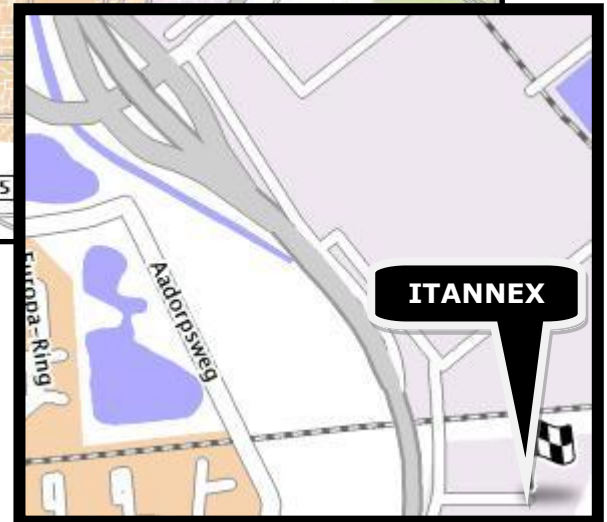

ROUTEBESCHRIJVING

**Industrieterrein Wendelgoor
Het Wendelgoor 11
7604 PJ ALMELO**

T **+31 (0)88 - 872 0000**
F **+31 (0)88 - 872 0001**
E **info@itannex.com**

Lat **52:21:43N**
Lon **6:37:05E**

Komende over de N36 uit de richting Vriezenveen:

- Afslag Wierden Noord.
- Onderaan afslag links.
- 1e Weg rechtsaf en borden Itannex volgen.

Komende uit de richting Almelo naar Wierden:

- Over de brug 1e stoplicht rechtdoor richting Vriezenveen - Hardenberg (N36).
- Afslag Wierden Noord.
- Onderaan afslag rechtsaf.
- 1e Weg rechtsaf en borden Itannex volgen.

Komende vanaf Rijssen via de N350:

- Rechtsaf A35 op richting Almelo/ Hengelo.
- Eerst afslag recht N36 richting Vriezenveen/Hardenberg.
- Afslag Wierden Noord volgen.
- Onderaan afslag rechtsaf.
- 1e Weg rechtsaf en borden Itannex volgen.