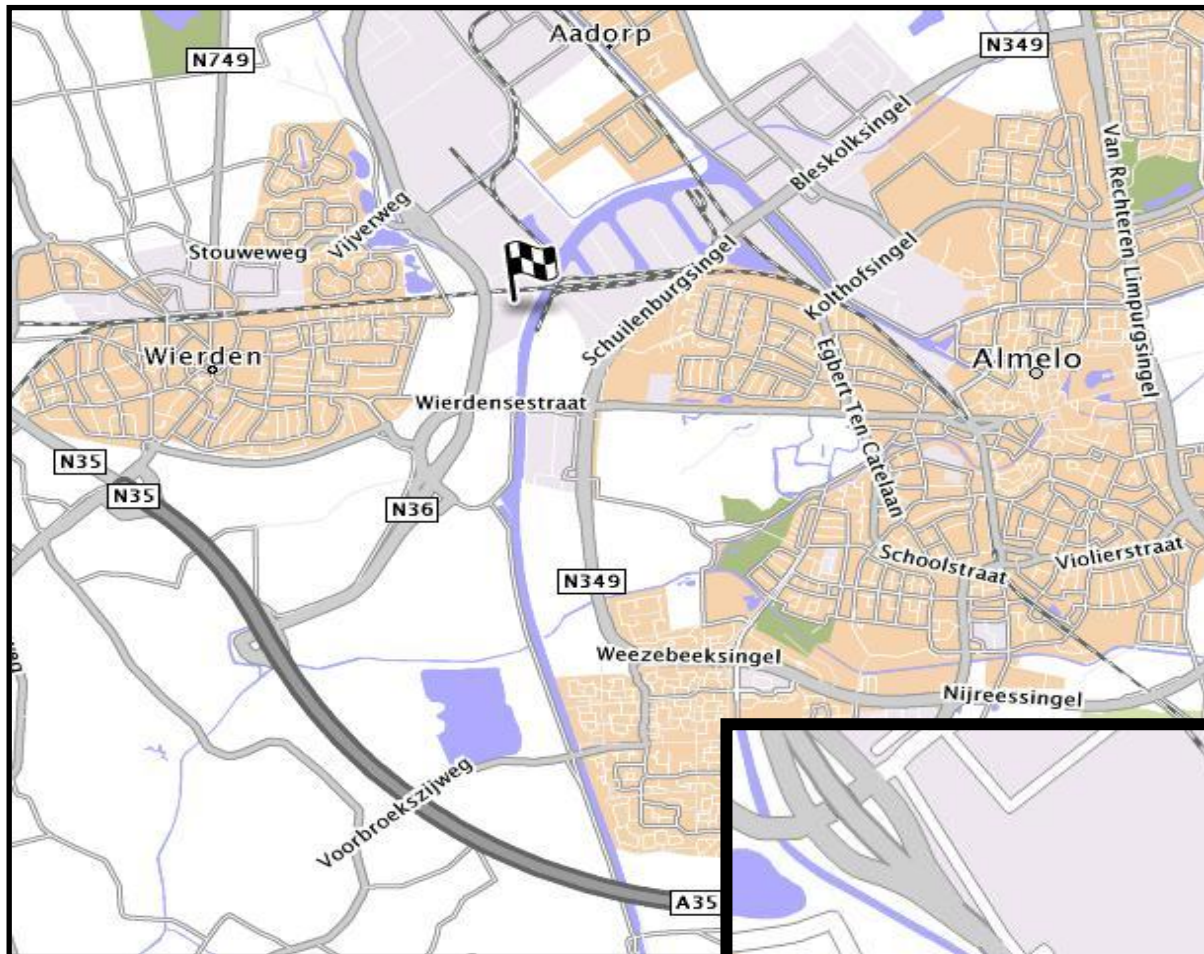

ROUTEBESCHRIJVING

**Industrieterrein Wendelgoor
Het Wendelgoor 11
7604 PJ ALMELO**

T **+31 (0)88 - 872 0000**
F **+31 (0)88 - 872 0001**
E **info@itannex.com**

Lat **52:21:43N**
Lon **6:37:05E**

Komende over de N36 uit de richting Vriezenveen:

- Afslag Wierden Noord.
- Onderaan afslag links.
- 1e Weg rechtsaf en borden Itannex volgen.

Komende uit de richting Almelo naar Wierden:

- Over de brug 1e stoplicht rechtdoor richting Vriezenveen - Hardenberg (N36).
- Afslag Wierden Noord.
- Onderaan afslag rechtsaf.
- 1e Weg rechtsaf en borden Itannex volgen.

Komende vanaf Rijssen via de N350:

- Rechtsaf A35 op richting Almelo/ Hengelo.
- Eerst afslag recht N36 richting Vriezenveen/Hardenberg.
- Afslag Wierden Noord volgen.
- Onderaan afslag rechtsaf.
- 1e Weg rechtsaf en borden Itannex volgen.

Komende vanaf de A1:

- Afslag Almelo A35.
- U rijdt via de A35 richting Wierden-Zwolle.
- Rechtsaf afslag N36 Hardenberg - Wierden Noord.
- U bevindt zich nu op de N36 richting Vriezenveen - Hardenberg.
- Afslag Wierden Noord volgen.
- Onderaan afslag rechtsaf.
- 1e Weg rechtsaf en borden Itannex volgen.